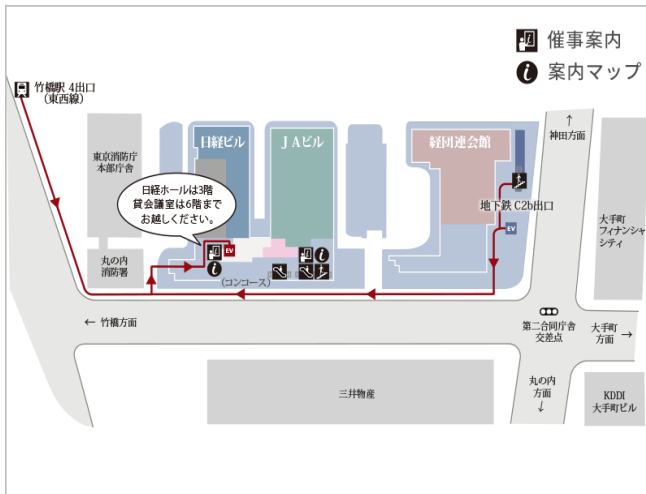

## 日経ホール

## 日経カンファレンスルーム / 大手町セミナールーム1・2

〒100-8066

東京都千代田区大手町1丁目3-7

日経ビル 3階・4階、6階

TEL : 03-6256-7686

#### 地下鉄「大手町駅」下車C2b出口直結

#### JR各線

- 「東京駅」 丸の内中央口・北口より徒歩約10分