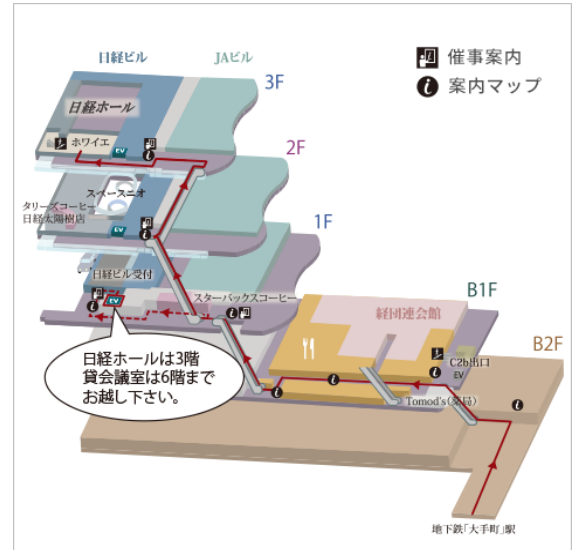

## 日経ホール

### 交通案内

#### 地下鉄「大手町駅」下車C2b出口直結

#### JR各線

- 「東京駅」 丸の内中央口・北口より徒歩約10分